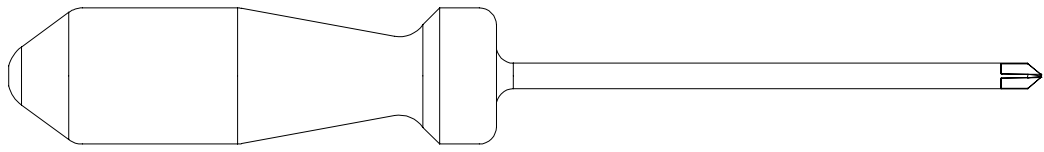

MONTAGEANLEITUNG

SBX Vision 180 / 260 / 450

Assembly instructions

Instructions de montage

Montage handleiding

Istruzioni per il montaggio

Instrukcja montażu

Инструкция по монтажу

安裝說明

INCLUDED

4x

20x

3x

8x

4x

2x

6x

TOP VIEW

1

2

3

4

5

6