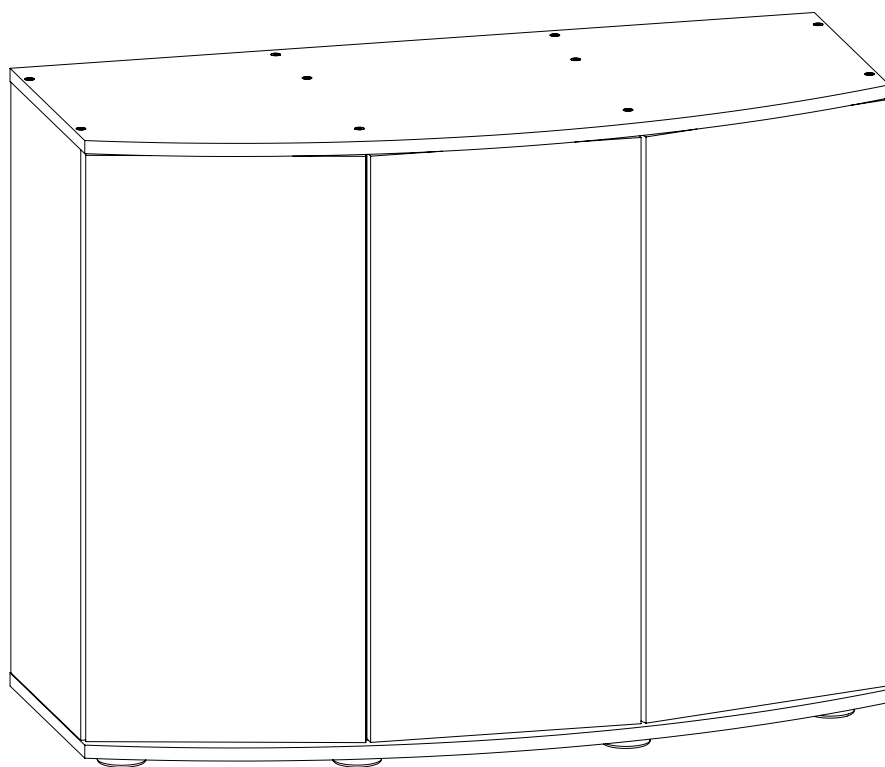

MONTAGEANLEITUNG

SBX Vision 180 / 260 / 450

Assembly instructions

Instructions de montage

Montage handleiding

Istruzioni per il montaggio

Instrukcja montażu

Инструкция по монтажу

安裝說明

INCLUDED

4x

20x

3x

8x

4x

2x