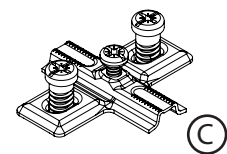

MONTAGEANLEITUNG

SBX Vision 180 / 260 / 450

Assembly instructions

Instructions de montage

Montage handleiding

Istruzioni per il montaggio

Instrukcja montażu

Инструкция по монтажу

安裝說明

INCLUDED

4x

20x

3x

8x

4x

2x

6x

TOP VIEW

1

2

3

4

5

6